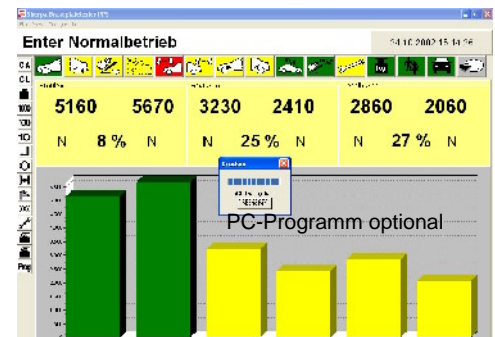

Komplette Werkstattausrüstung
HWT GmbH, Haslach 6, 87463 Probstried
Tel. 08374/76 73 Fax 65 90
E-Mail: hwt-gmbh@t-online.de / www.hwt-gmbh.de

HWT GmbH, Haslach 6, 87463 Probstried

Schnelle Bremsprüfung für Traktoren, Anhänger, Nutzfahrzeuge, PKW und Allradfahrzeuge ab 5.100 EUR steckerfertig, 240 V mit TÜV-Abnahme § StVZO

Selbst einer der größten Hersteller prüft seine Traktoren alle in der Endbandprüfung mit besten Referenzen

Lieferumfang:

- Anzeige- / Schaltschrank mit leuchtstarken LED-Anzeigen und Messelektronik
- 2 feuerverzinkte Prüfplatten mit Streckmetall L x B x H 1200x 990 x 50 mm

- Option Funk-Pedalkraftmesser oder **Funk-Druckumsetzer mit**
- **Maximalwertspeicherung**, Bremswertanzeige mit Option Fernbedienung auf Bremswert oder Bremsdruck umschaltbar

Reifenmontiermaschine HWT 690/56 für Räder mit Durchmesser bis 2.300 mm
Sonderpreis 4.999,- €